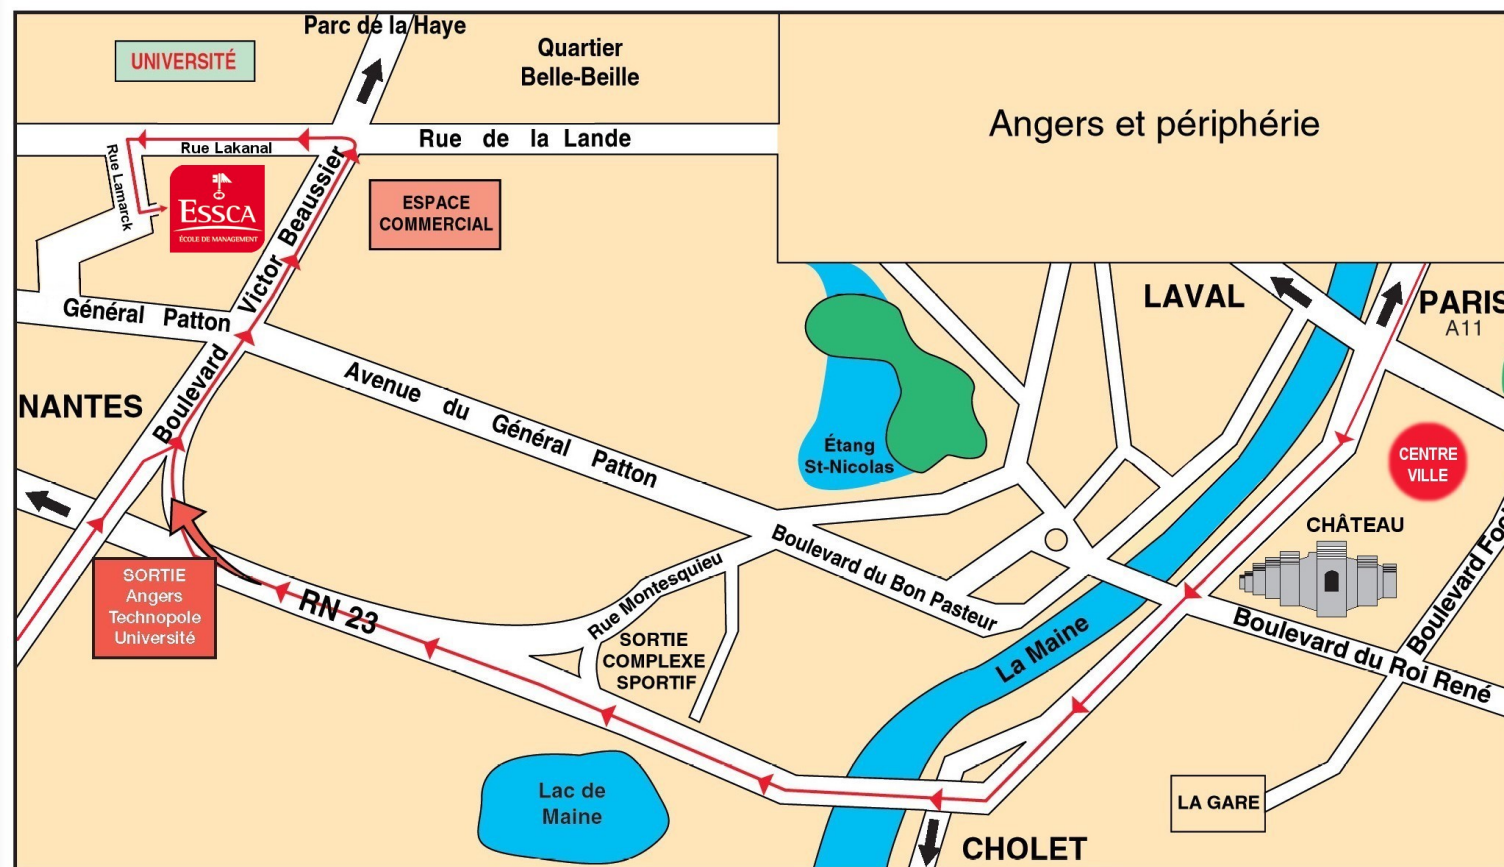

ACCÈS >>

● Par la route :

En venant de Nantes :

- > autoroute A 11 Nantes-Angers
- > sortie 18 "Angers Centre"
- > puis sortie "Angers Technopole Université"

En venant de Paris :

- > autoroute A 11 Paris-Angers
- > sortie 15 "Angers Centre"
- > puis sortie "Angers Technopole Université"

Coordonnées GPS :

20 rue Lamarck - Angers
Latitude: N 47.47730°
Longitude: W 0.60038°

● En train :

Angers est sur la ligne TGV
Nantes-Lyon et Paris-Nantes.

PLAN D'ACCÈS AU SITE DE L'ESSCA À ANGERS

ACCÈS VÉHICULES : 20 rue Lamarck

ACCÈS PIÉTONS : 1 rue Lakanal