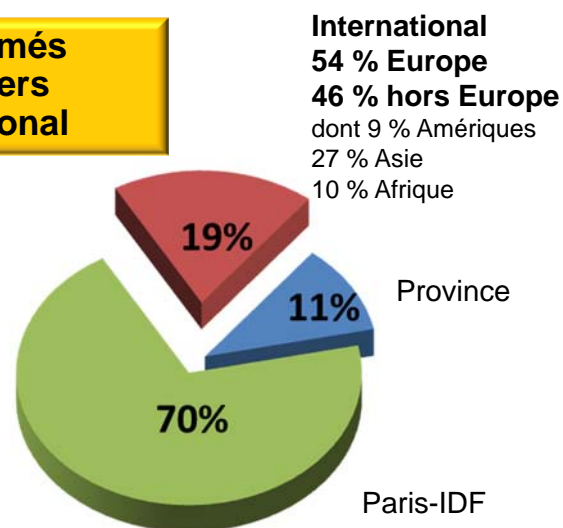

UNE INTÉGRATION PROFESSIONNELLE RAPIDE ET RÉUSSIE

Enquête⁽¹⁾ 2011 de la Conférence des Grandes Écoles
sur le 1^{er} emploi des diplômés ESSCA

→ Répartition par métiers

Secteurs d'activités : Services 69% • Industrie 14% • Commerce 17%

→ Une préférence pour les grandes entreprises

55%

des jeunes diplômés ont signé un contrat avant la fin de leurs études

91%

estiment que ce 1^{er} emploi est cohérent avec leur projet professionnel

→ Des diplômés tournés vers l'international

95%

sont recrutés en moins de 3 mois

93%

ont intégré l'entreprise qu'ils souhaitaient

(1) : porte sur le 1^{er} emploi des diplômés ESSCA, basé sur un taux de réponse de 86 %

**Salaire moyen brut annuel :
33 000€**